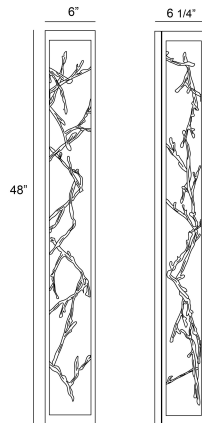

### PRODUCT DETAILS

No.	:	38638-015
Product Color	:	BRONZE/GOLD
Product Material	:	METAL
Shade / Accent Material	:	~
Width	:	6"
Height	:	48"
Ext	:	6.25"

### TECHNICAL DETAILS

Canopy / Backplate Length	:	48"
Canopy / Backplate Height	:	0.75"
Canopy / Backplate Width	:	6.25"
Location	:	DRY
Approval	:	
Title 24	:	Yes