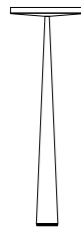

<sup>IT</sup> In questa pagina: **Equilibre S3**, versione a sospensione con finitura argento opaco. <sup>EN</sup> On this page: **Equilibre S3**, suspension version with matt silver finish.

<sup>IT</sup> Nella pagina successiva: **Equilibre F33 Downlight**, versione da terra con finitura ruggine. <sup>EN</sup> On the next page: **Equilibre F33 Downlight**, floor version with rust finish.

## Models

**S3 - S33**  
Ceiling Rose Ø 120 mm  
Cable 3555 mm  
Diffuser Ø 680 mm H 445 mm

**F3 - F33**  
H 2020 mm  
Diffuser Ø 680 mm H 80 mm  
Base Ø 200 mm

**F33 DOWNLIGHT**  
H 2020 mm  
Diffuser Ø 680 mm H 80 mm  
Base Ø 200 mm