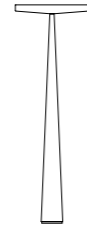

<sup>IT</sup> In questa pagina: **Equilibre S3**, versione a sospensione con finitura argento opaco. <sup>EN</sup> On this page: **Equilibre S3**, suspension version with matt silver finish.

<sup>IT</sup> Nella pagina successiva: **Equilibre F33 Downlight**, versione da terra con finitura ruggine. <sup>EN</sup> On the next page: **Equilibre F33 Downlight**, floor version with rust finish.

## Models

**S3 - S33**  
Ceiling Rose Ø 120 mm  
Cable 3555 mm  
Diffuser Ø 680 mm H 445 mm

**F3 - F33**  
H 2020 mm  
Diffuser Ø 680 mm H 80 mm  
Base Ø 200 mm

**F33 DOWNLIGHT**  
H 2020 mm  
Diffuser Ø 680 mm H 80 mm  
Base Ø 200 mm