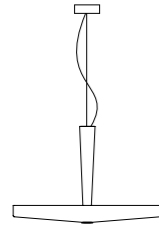

## Models

**S3 - S33**  
Ceiling Rose Ø 120 mm  
Cable 3555 mm  
Diffuser Ø 680 mm H 445 mm

**F3 - F33**  
H 2020 mm  
Diffuser Ø 680 mm H 80 mm  
Base Ø 200 mm

**F33 DOWNLIGHT**  
H 2020 mm  
Diffuser Ø 680 mm H 80 mm  
Base Ø 200 mm